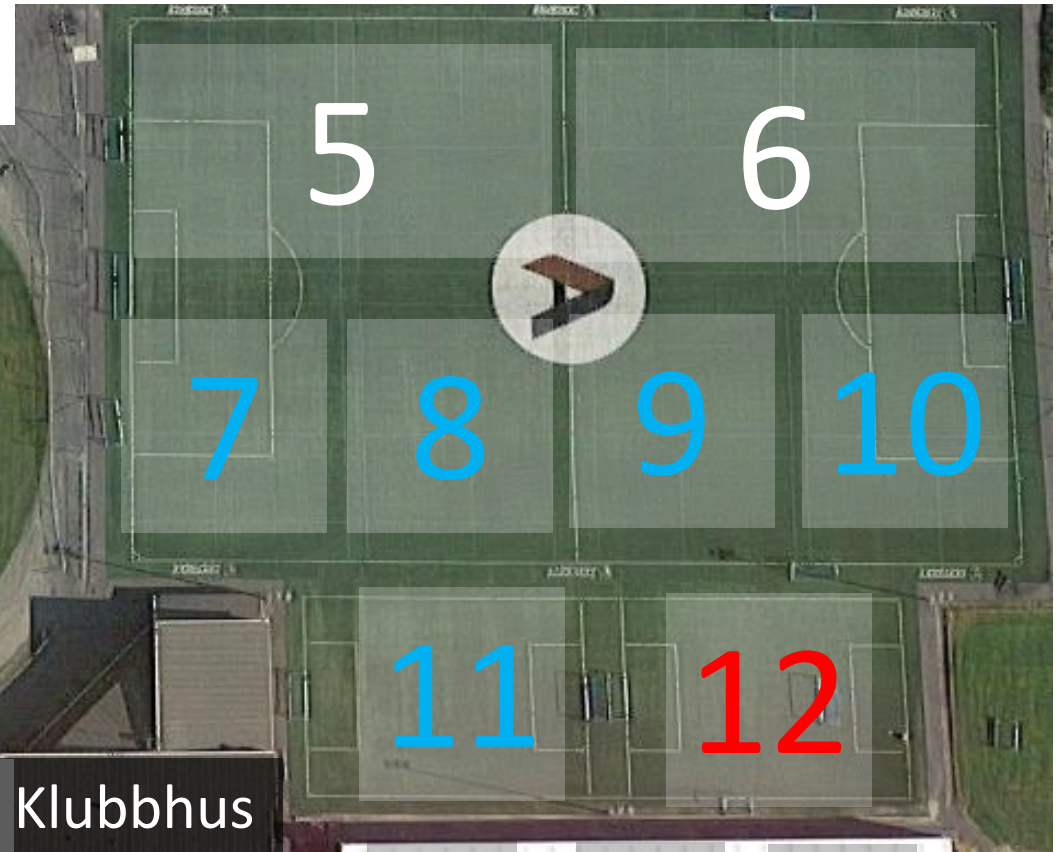

Banekart

Klubbhus

- Bane 1-6: 7/9er fotball – Stadion/Aarbakke
- Bane 7-11: 5er fotball – Aarbakke/5er ute
- Bane 12-18: 3er fotball – Jærhallen/5er ute